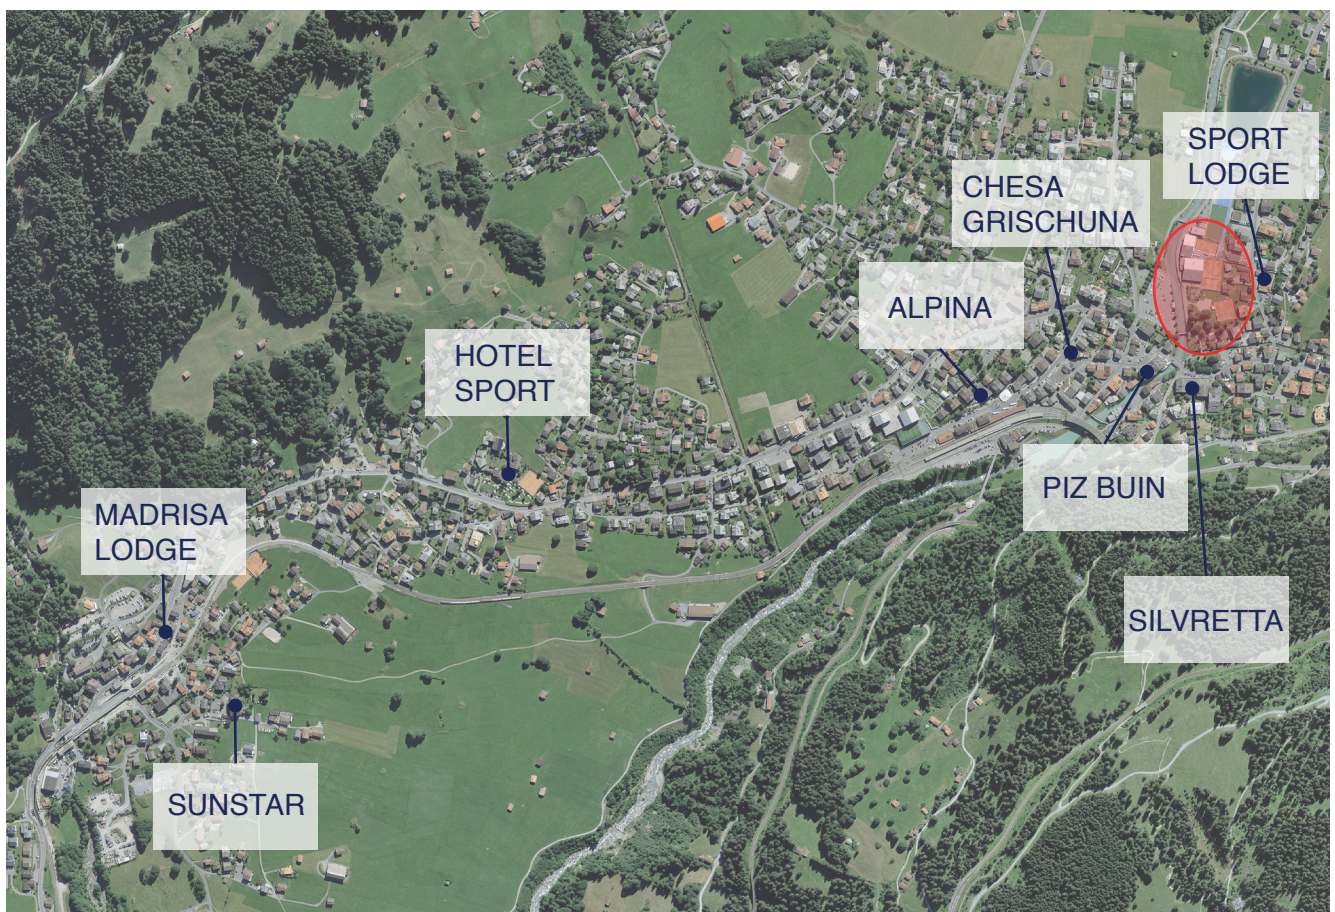

UNSERE PARTNERHOTELS

Folgende Partnerhotels bieten den Teilnehmenden der Mens & Womens Open, der Swica Senior Champion Trophy und der ATA Junior Trophy vorteilhafte Konditionen an. Alle Preise gelten pro Person mit Übernachtung und Frühstück. Die Kurtaxe wird separat verrechnet.

Weitere Informationen mit Link zu den Hotels finden Sie auf www.tennisklosters.ch. Die Spezialtarife gelten nur für Turnierspielende während des Turniers. Bei der Reservation muss darauf hingewiesen werden.

The following partner hotels offer all participants in the Men's and Womens Open, the Swica Senior Champion Trophy and the ATA Junior Trophy advantageous conditions. All rates quoted are valid per person and include accommodation and breakfast. Tourist tax excluded.

Check our website www.tennisklosters.ch for further information and links to the hotels. These rates are only valid for tournament participants during the tournament. Please indicate your participation when making your hotel reservation.